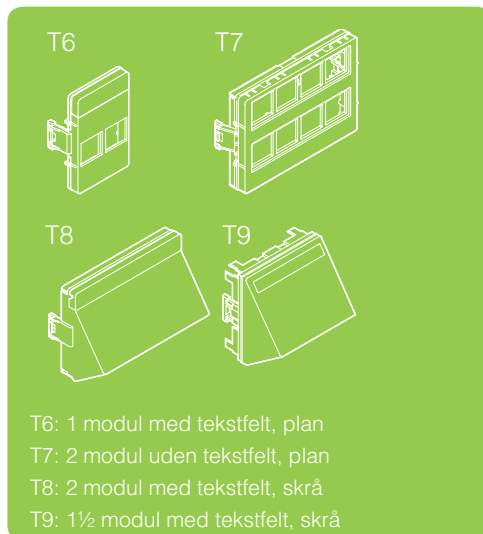

## Multimedia udtag

Multimedia udtag omfatter et bredt sortiment af udtag til såvel boliger som institutioner og virksomheder. Udtagene findes i CLIC'LINE®, LK FUGA® og OPUS®. Alle udtag, der leveres med konnektoer, er i høj kvalitet - godkendt til de forskellige systemer. Udtagene leveres i forskellige udførelsestyper afhængigt af formatet på stikket, kabeltilgangen og anvendelsesformålet (dataudtag til Accassi findes under afsnit 6).

I tekstfelterne på dataudtagene kan f.eks. noteres lokationsnummer eller anvendelse.

I LK FUGA® er der følgende formater:

- T1: 50x50, plan
- T2: 50x77 uden tekstfelt, plan
- T3: 50x77 med tekstfelt, plan
- T4: 50x77 med tekstfelt, skrå
- T5: FUGA 2 modul, vandret

I CLIC'LINE er der følgende formater:

- T6: 1 modul med tekstfelt, plan
- T7: 2 modul uden tekstfelt, plan
- T8: 2 modul med tekstfelt, skrå
- T9: 1½ modul med tekstfelt, skrå