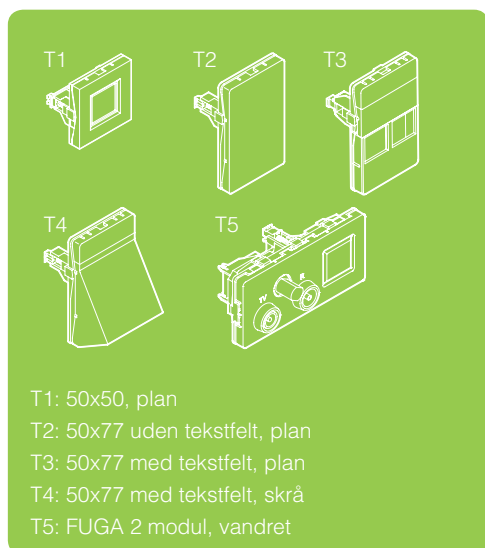

## Multimedia udtag

Multimedia udtag omfatter et bredt sortiment af udtag til såvel boliger som institutioner og virksomheder. Udtagene findes i CLIC'LINE®, LK FUGA® og OPUS®. Alle udtag, der leveres med konnektoer, er i høj kvalitet - godkendt til de forskellige systemer. Udtagene leveres i forskellige udførelsestyper afhængigt af formatet på stikket, kabeltilgangen og anvendelsesformålet (dataudtag til Accassi findes under afsnit 6).

I tekstfelterne på dataudtagene kan f.eks. noteres lokationsnummer eller anvendelse.

I LK FUGA® er der følgende formater:

- T1: 50x50, plan
- T2: 50x77 uden tekstfelt, plan
- T3: 50x77 med tekstfelt, plan
- T4: 50x77 med tekstfelt, skrå
- T5: FUGA 2 modul, vandret

I CLIC'LINE er der følgende formater:

- T6: 1 modul med tekstfelt, plan
- T7: 2 modul uden tekstfelt, plan
- T8: 2 modul med tekstfelt, skrå
- T9: 1½ modul med tekstfelt, skrå

## Terminaltilslutninger

Der findes fire former for terminaltilslutning:

- Lodning
- Crimpning
- Skæreklemme
- Skrueklemme