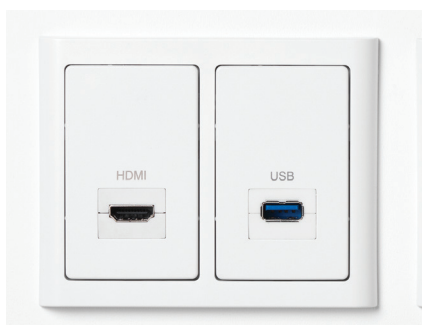

## Multimedia udtag

Multimedia udtag omfatter et bredt sortiment af udtag til såvel boliger som institutioner og virksomheder. Udtagene findes i CLIC'LINE®, LK FUGA® og OPUS®. Alle udtag, der leveres med konnektoer, er i høj kvalitet - godkendt til de forskellige systemer. Udtagene leveres i forskellige udførelsestyper afhængigt af formatet på stikket, kabeltilgangen og anvendelsesformålet (dataudtag til Accassi findes under afsnit 6).

I tekstfelterne på dataudtagene kan f.eks. noteres lokationsnummer eller anvendelse.

I LK FUGA® er der følgende formater:

- T1: 50x50, plan
- T2: 50x77 uden tekstfelt, plan
- T3: 50x77 med tekstfelt, plan
- T4: 50x77 med tekstfelt, skrå
- T5: FUGA 2 modul, vandret