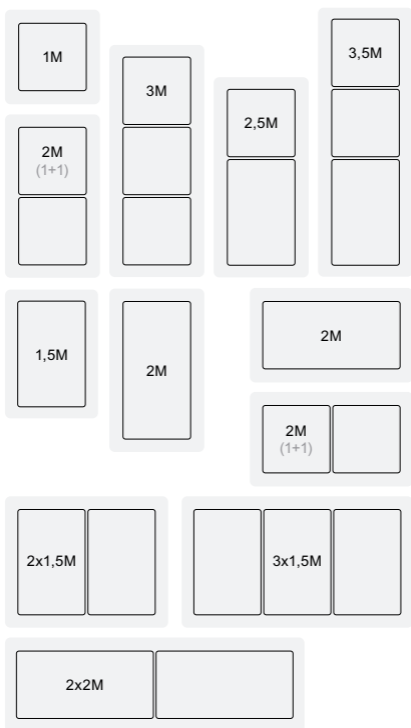

LK FUGA® PURE

Kombinationsmuligheder

Bemærk: Passer på LK FUGA teknisk monteringsramme for SOFT, CHOICE og PURE rammer.

Life Is On

Lauritz Knudsen

by Schneider Electric