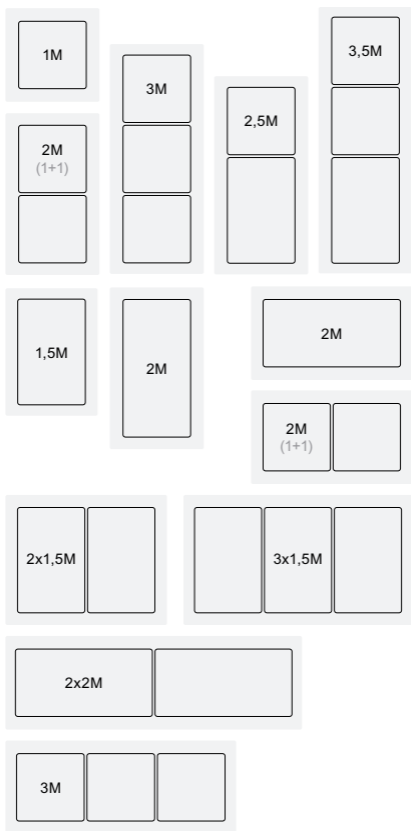

LK FUGA® SOFT

Kombinationsmuligheder

Bemærk: Passer på LK FUGA teknisk monteringsramme for SOFT, CHOICE og PURE rammer.

Life Is On

Lauritz Knudsen
by Schneider Electric