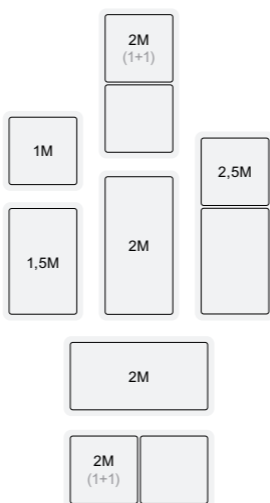

LK FUGA® SLIM

Kombinationsmuligheder

Bemærk: Passer på LK FUGA
teknisk monteringsramme
for SLIM rammer.

Life Is On

Lauritz Knudsen

by Schneider Electric