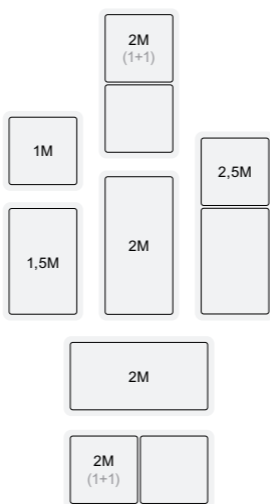

LK FUGA® SLIM

Kombinationsmuligheder

Bemærk: Passer på LK FUGA
teknisk monteringsramme
for SLIM rammer.

Life Is On

Lauritz Knudsen

by Schneider Electric