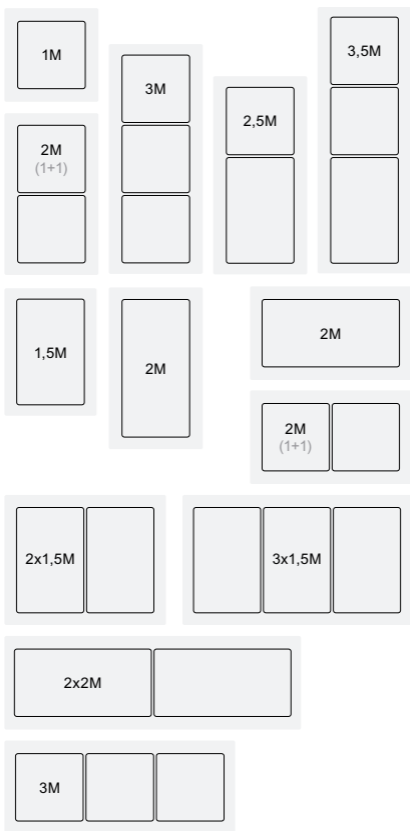

LK FUGA® SOFT

Kombinationsmuligheder

Bemærk: Passer på LK FUGA teknisk monteringsramme for SOFT, CHOICE og PURE rammer.

Life Is

Lauritz Knudsen

by Schneider Electric