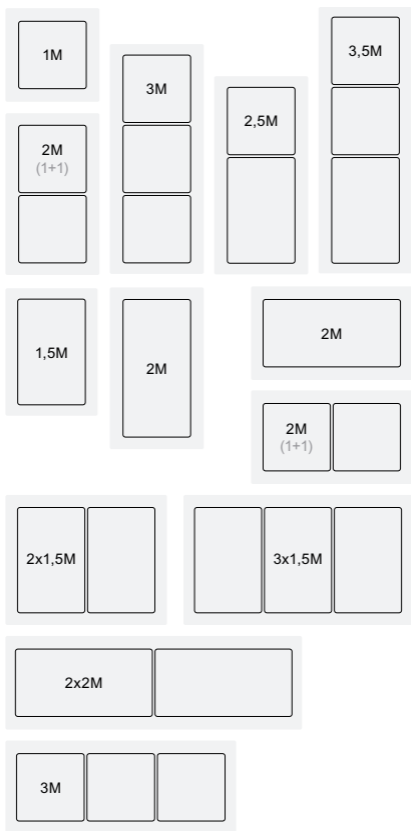

LK FUGA® BASE 63

Kombinationsmuligheder

Bemærk: Passer på LK FUGA teknisk monteringsramme for SOFT, CHOICE og PURE rammer.

Life Is

Lauritz Knudsen

by Schneider Electric