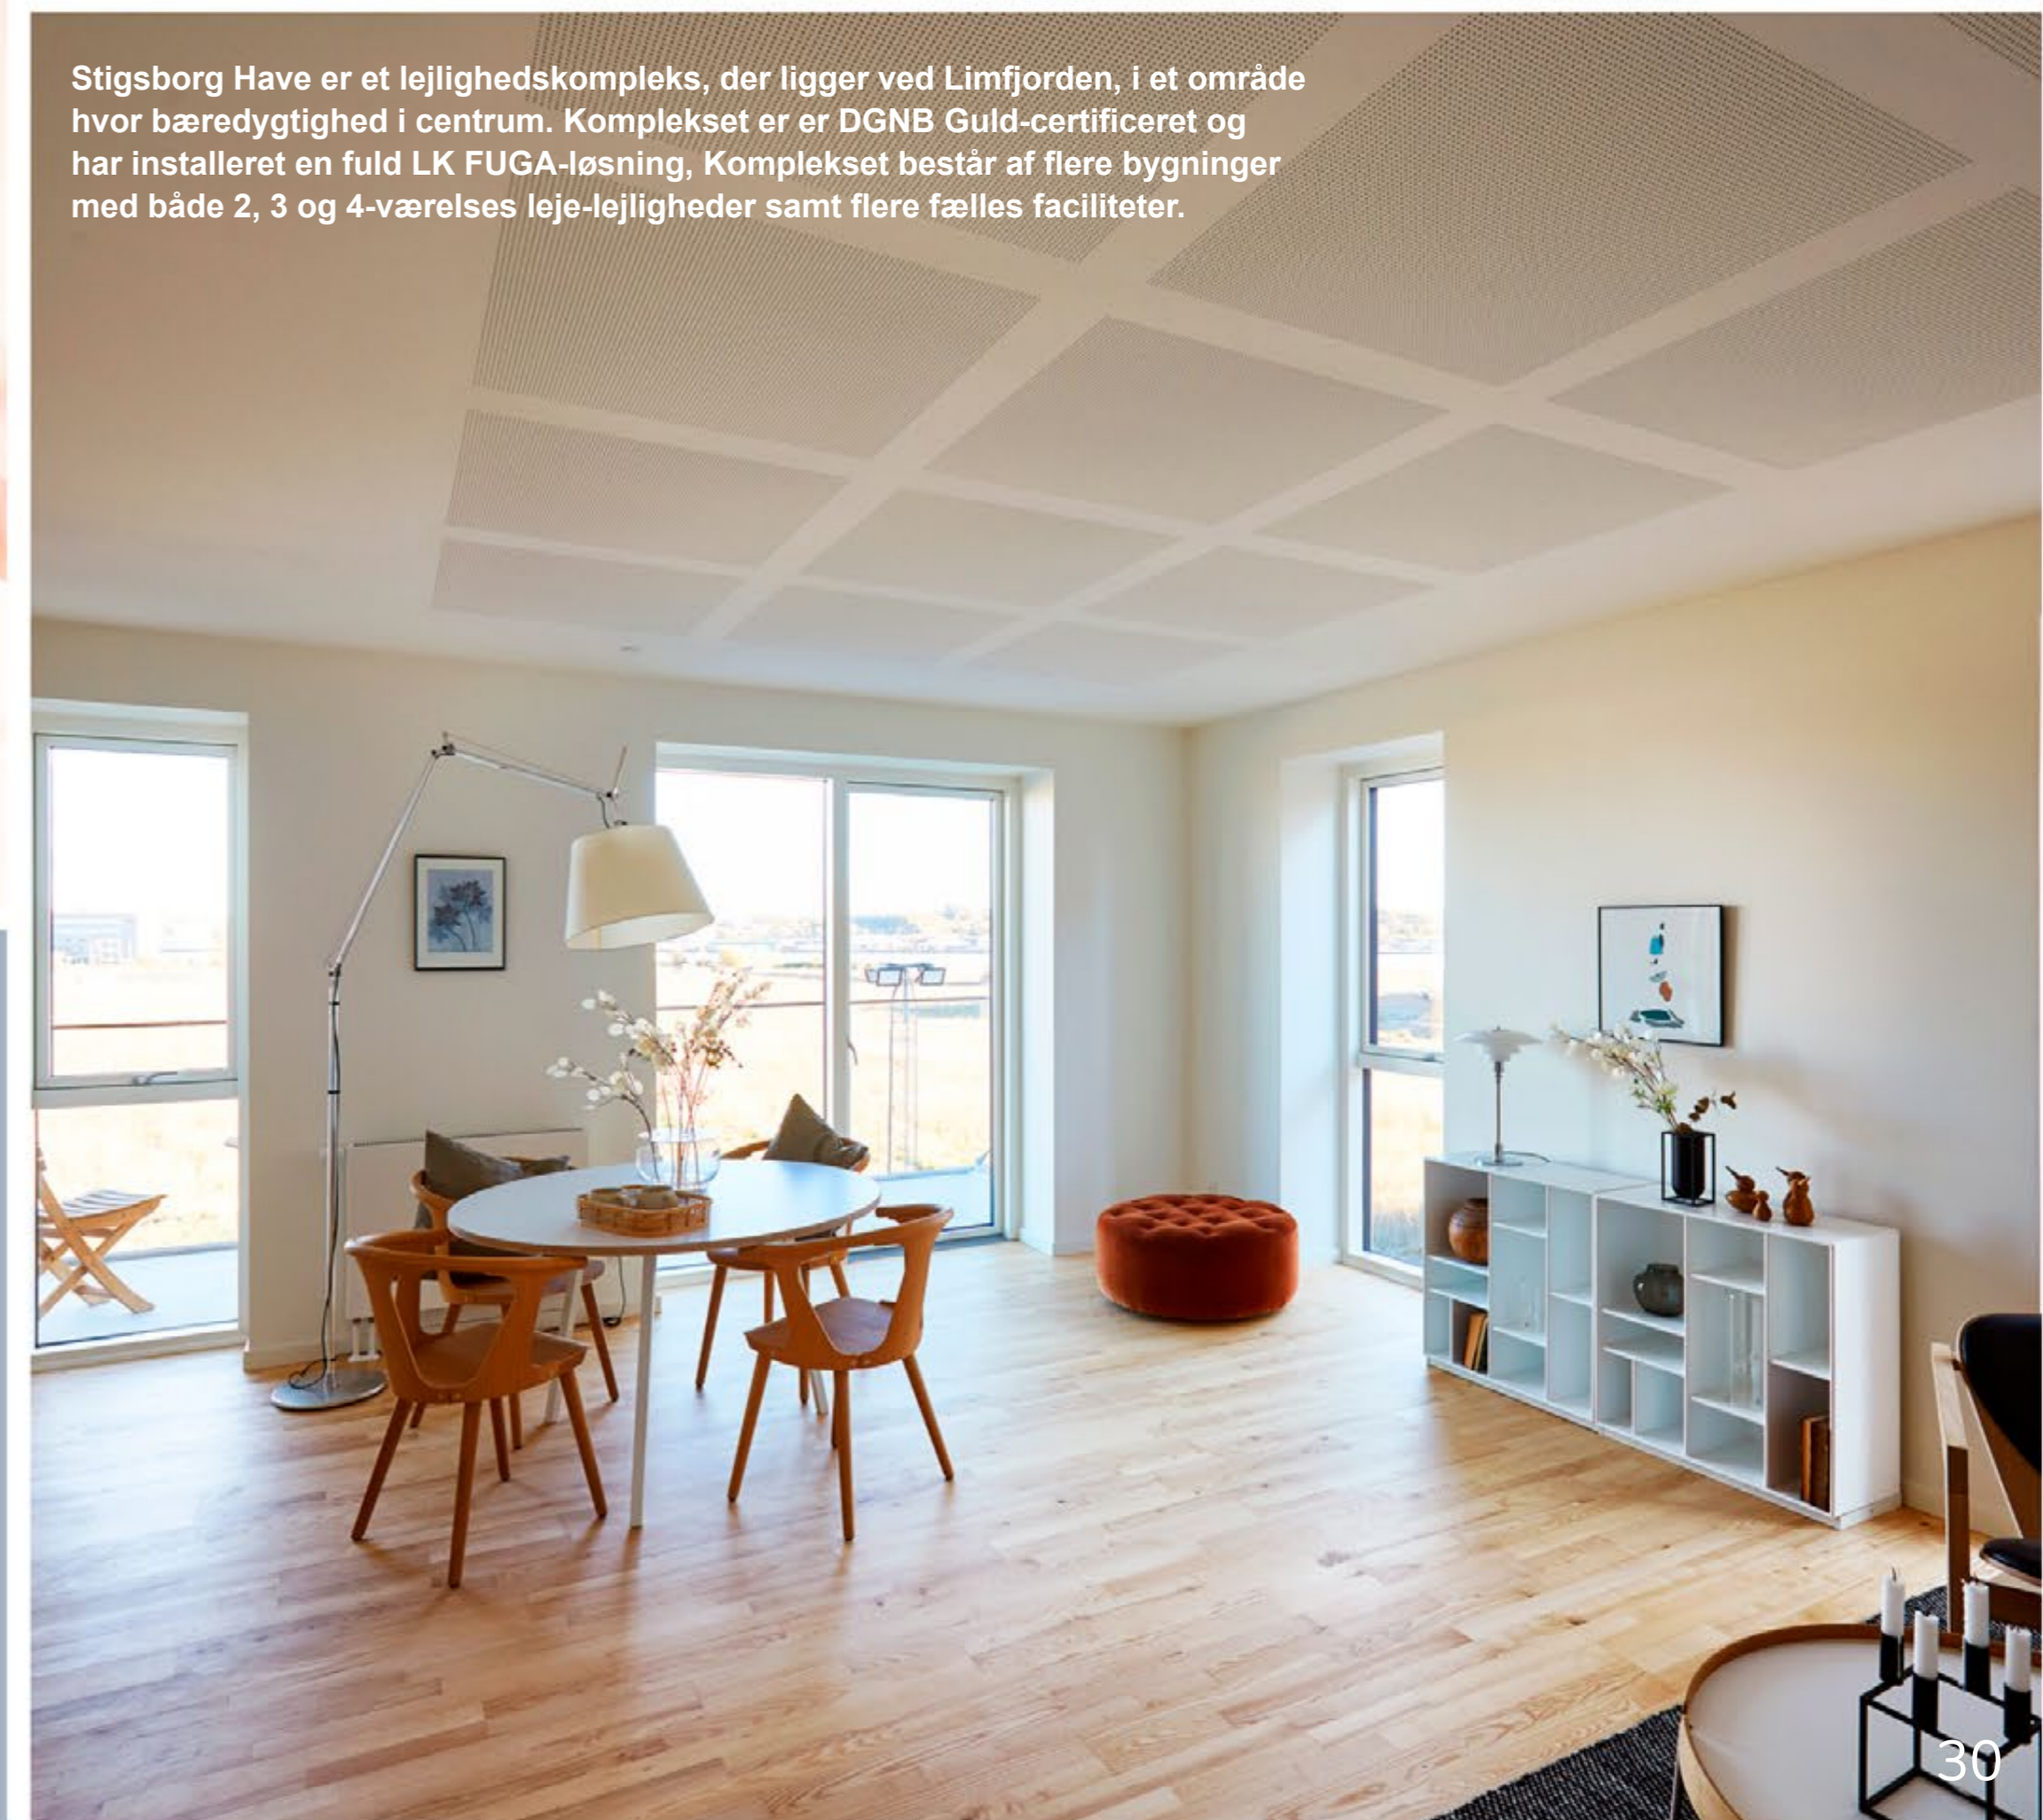

LK FUGA® Wiser batteritryk som en del af en intelligent løsning. Her i hvid med PURE-ramme i stål.

LK FUGA® bevægelsessensor, der automatisk tænder og slukker ved bevægelse – fx i trappeopgange og kælderrum/kældere.