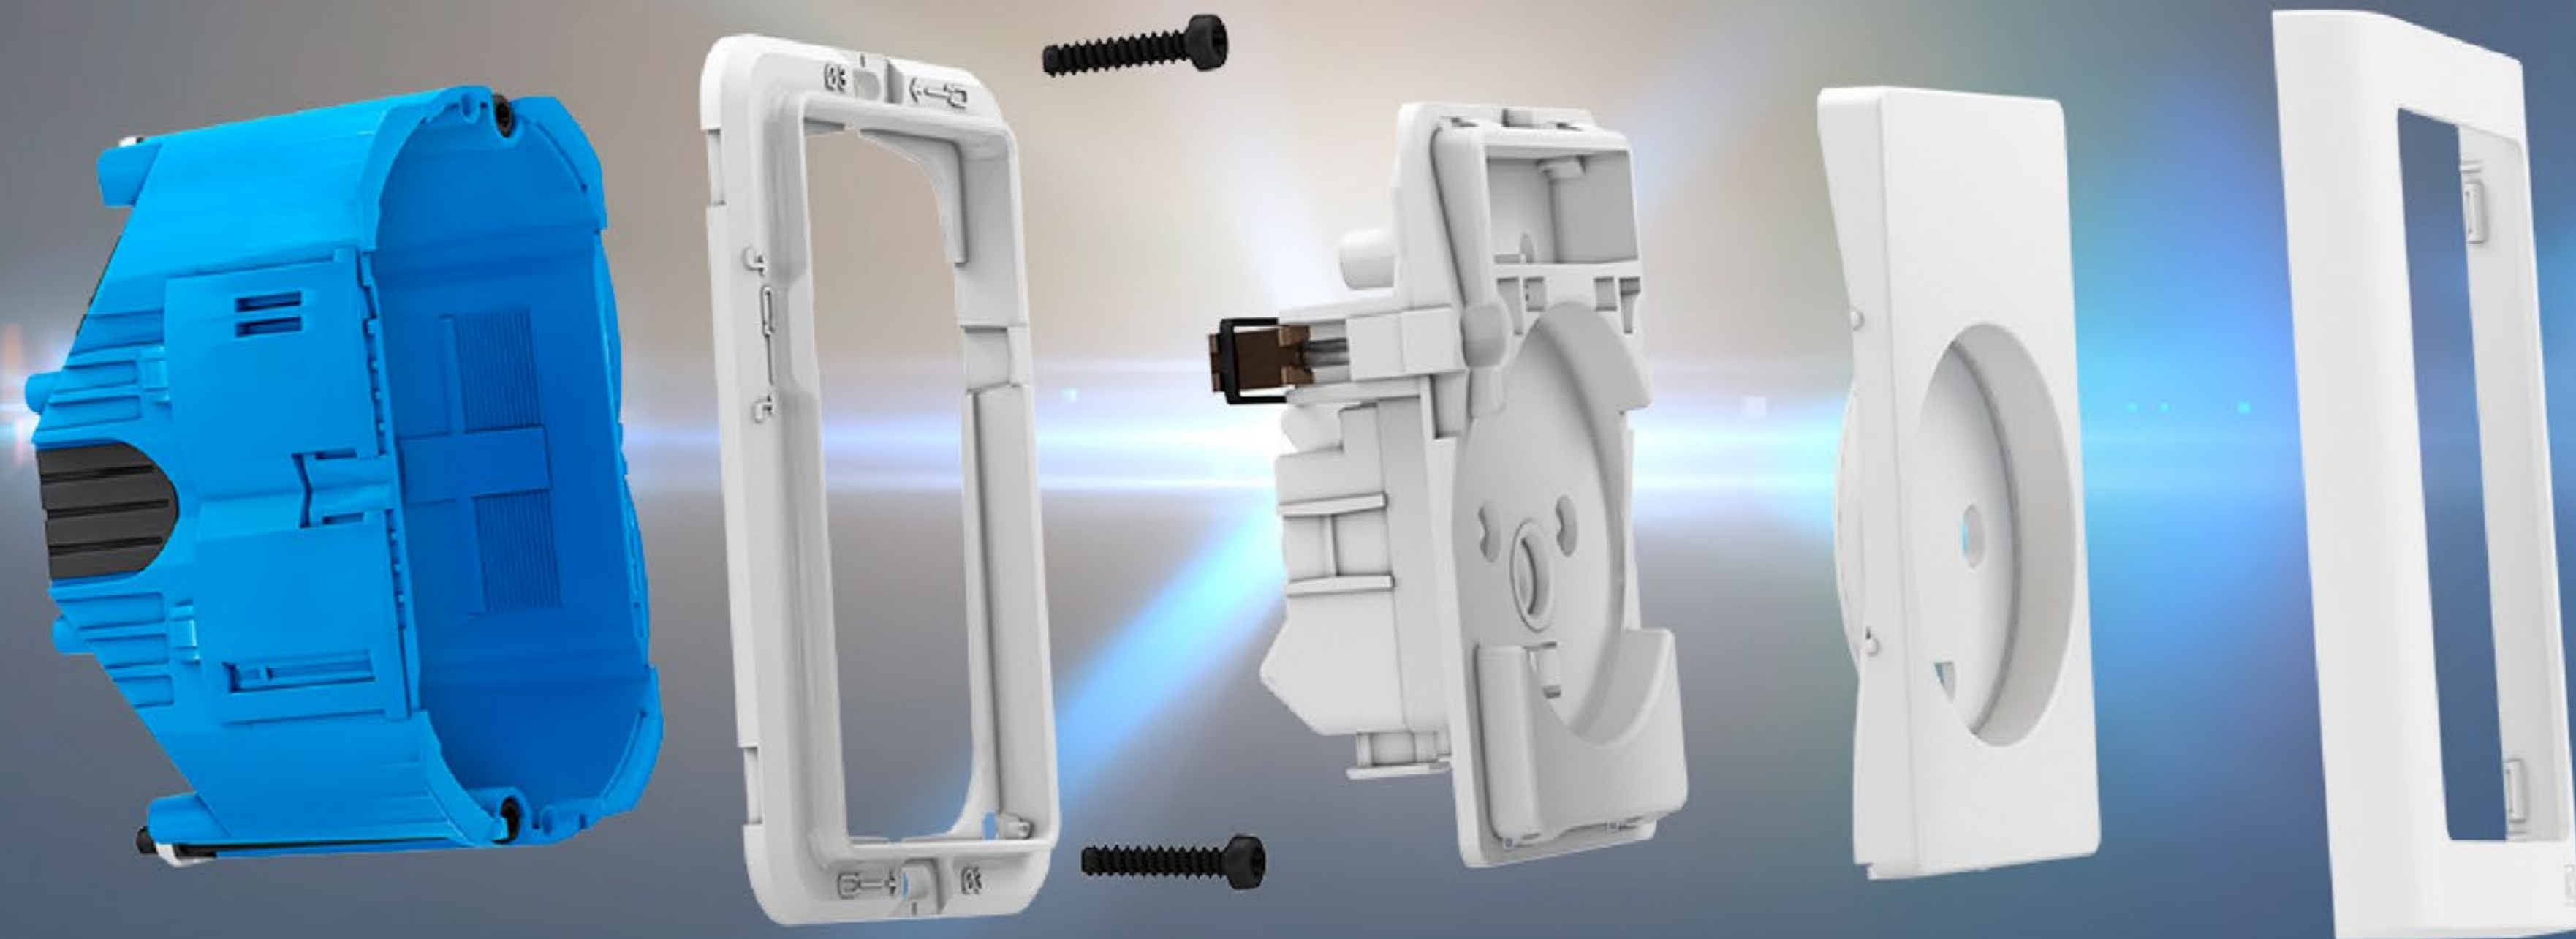

[Læs mere om montering her.](#)

LK FUGA® AIR installationen består af fem komponenter:

1. Installationsdåse

2. Monteringsramme

3. Indsats

4. Tangent/afdækning

5. Designramme

LK FUGA®