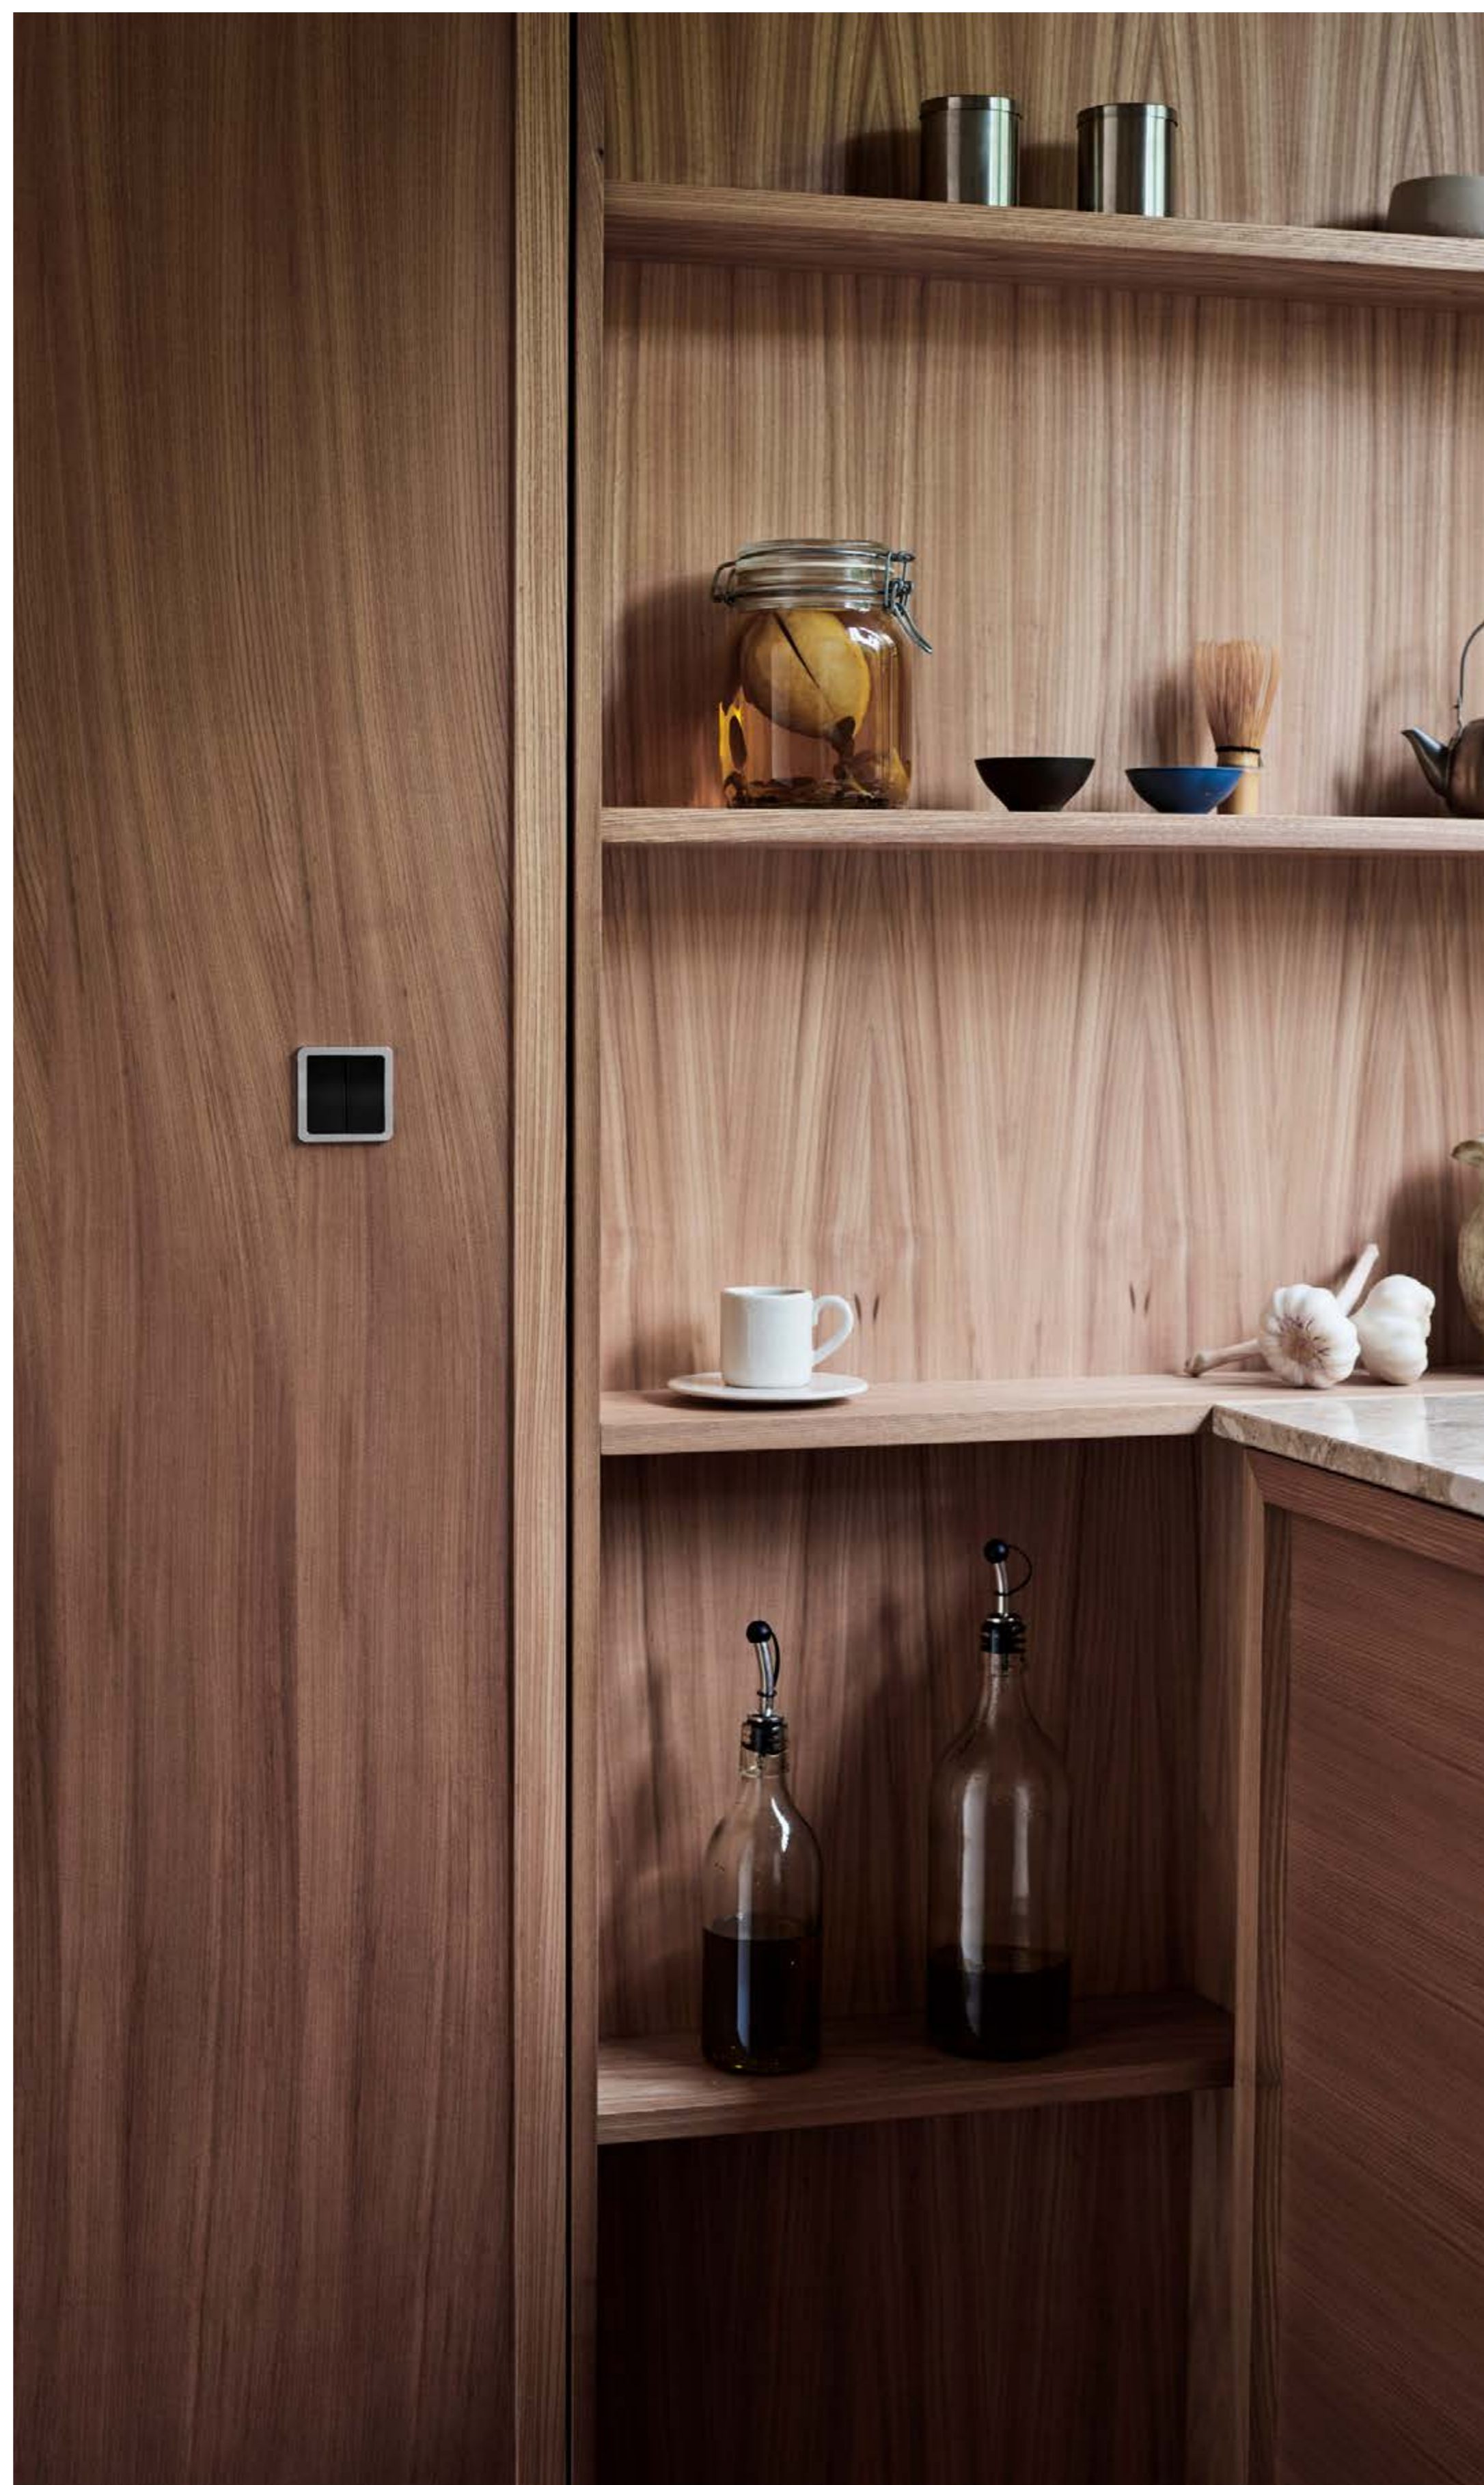

LK FUGA®

SLIM

Den minimalistiske

LK FUGA® SLIM har det mest minimalistiske design. Designet er enkelt og diskret: SLIM rager kun 5 mm ud fra væggen. Det er muligt, fordi en større del af installationen er skjult i installations-dåsen. SLIM, som er en videreudvikling af BASELINE 50, er designet af Jasper Morrison, og fås i hvid, koksgrå og med stålramme.

[Læs mere om SLIM på lk.dk](https://lk.dk)