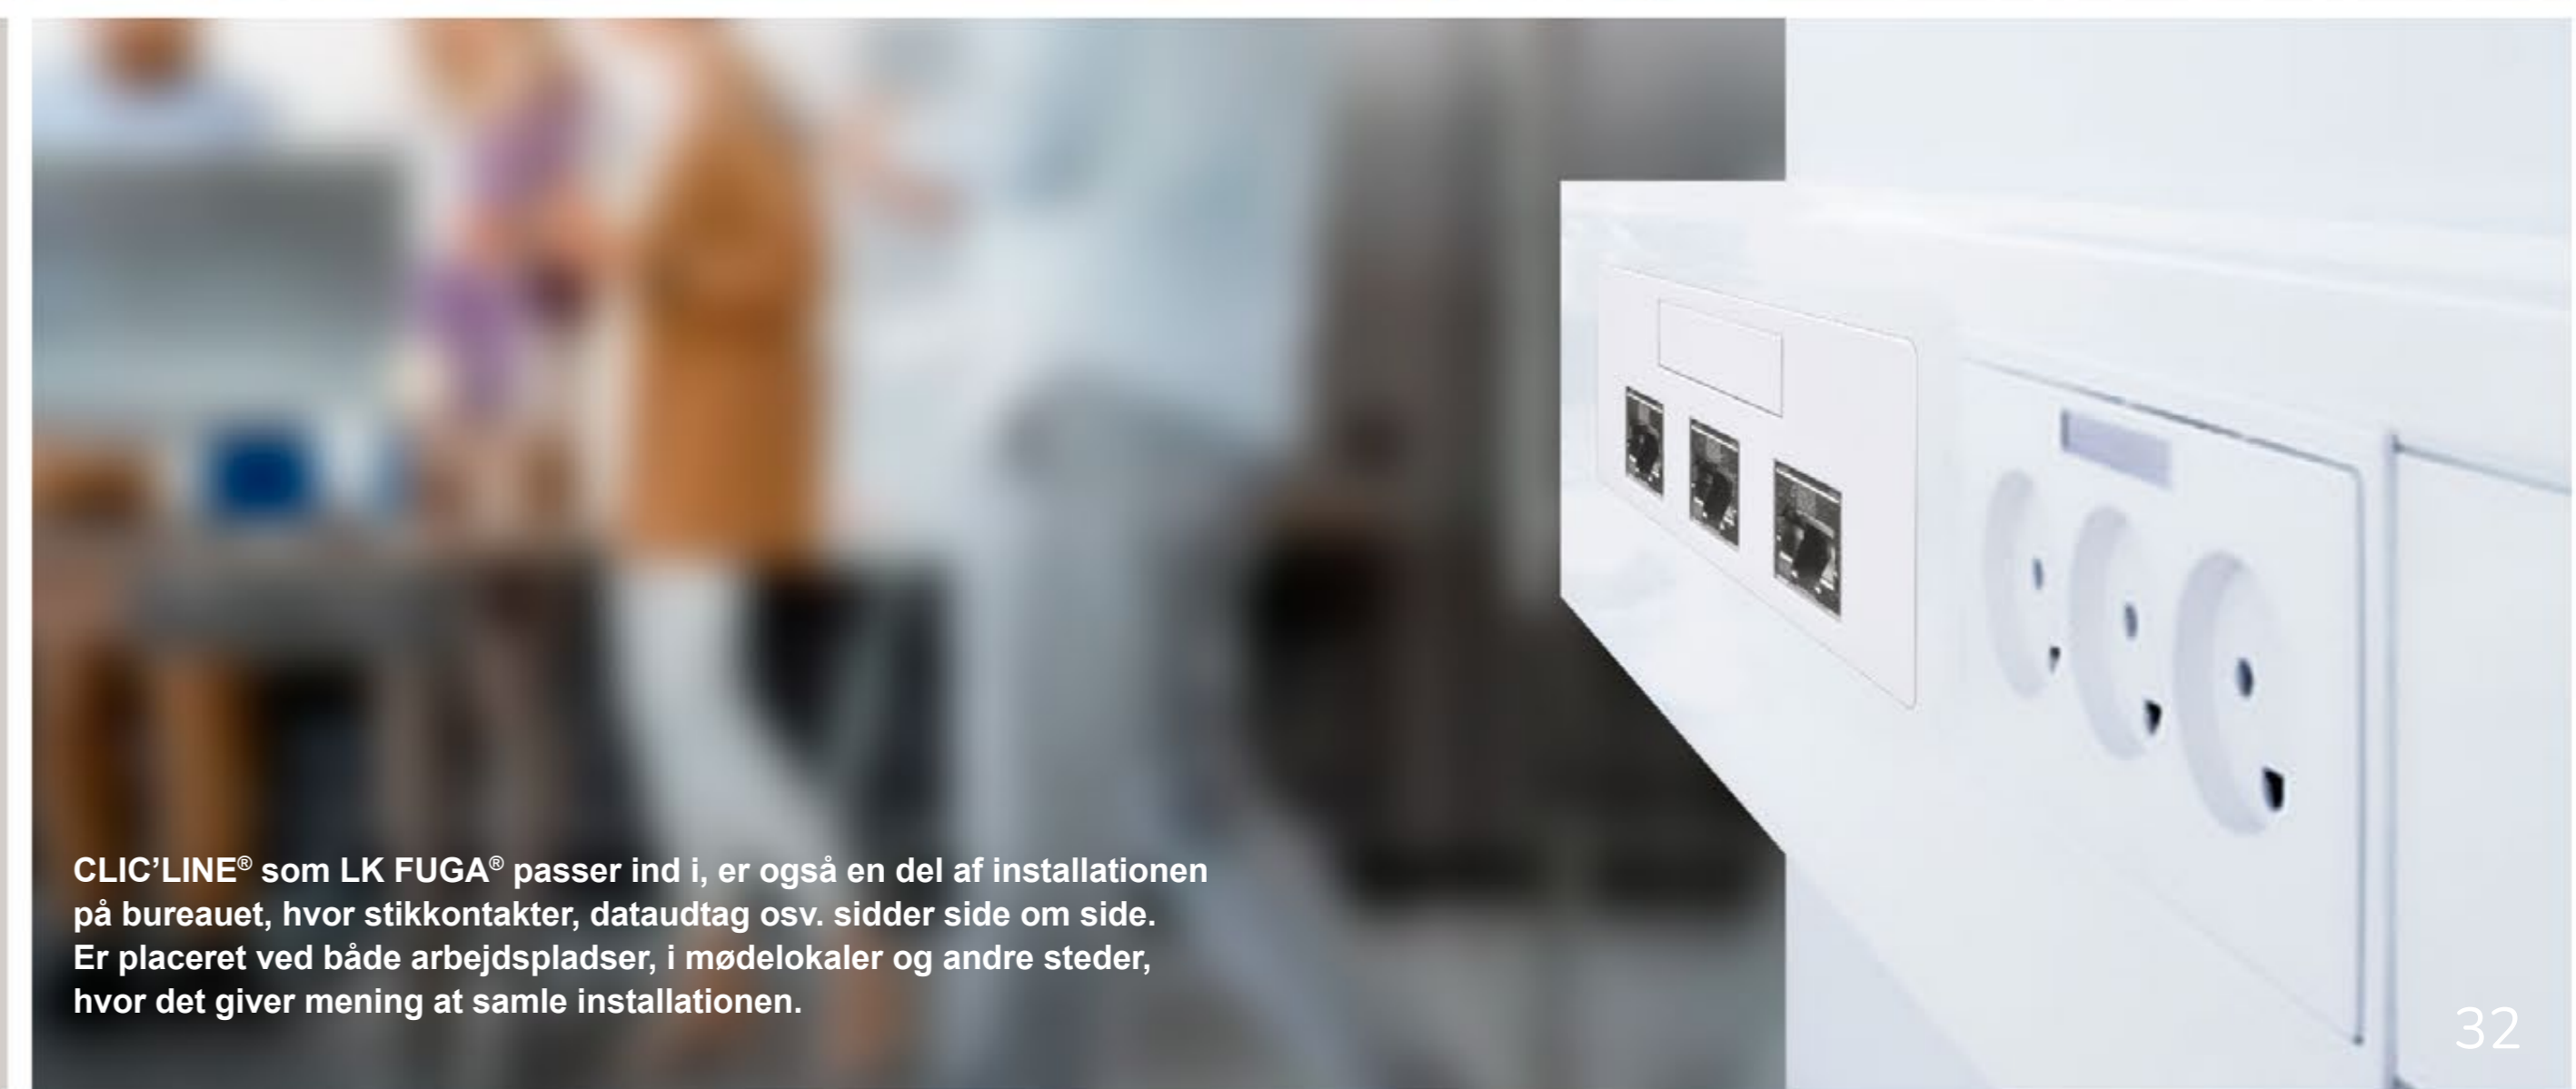

LK FUGA® PIR 160° Bevægelsessensor til fx kælder, toiletter og minikøkkener, hvor det er praktisk at lyset automatisk tænder og slukker. Her i hvid med BASE 63 ramme.

Reklamebureauet fra København har en fuld LK FUGA®-løsning installeret på deres kontor med både basis-løsninger og mere avancerede funktioner.

CLIC'LINE® som LK FUGA® passer ind i, er også en del af installationen på bureauet, hvor stikkontakter, dataudtag osv. sidder side om side. Er placeret ved både arbejdspladser, i mødelokaler og andre steder, hvor det giver mening at samle installationen.