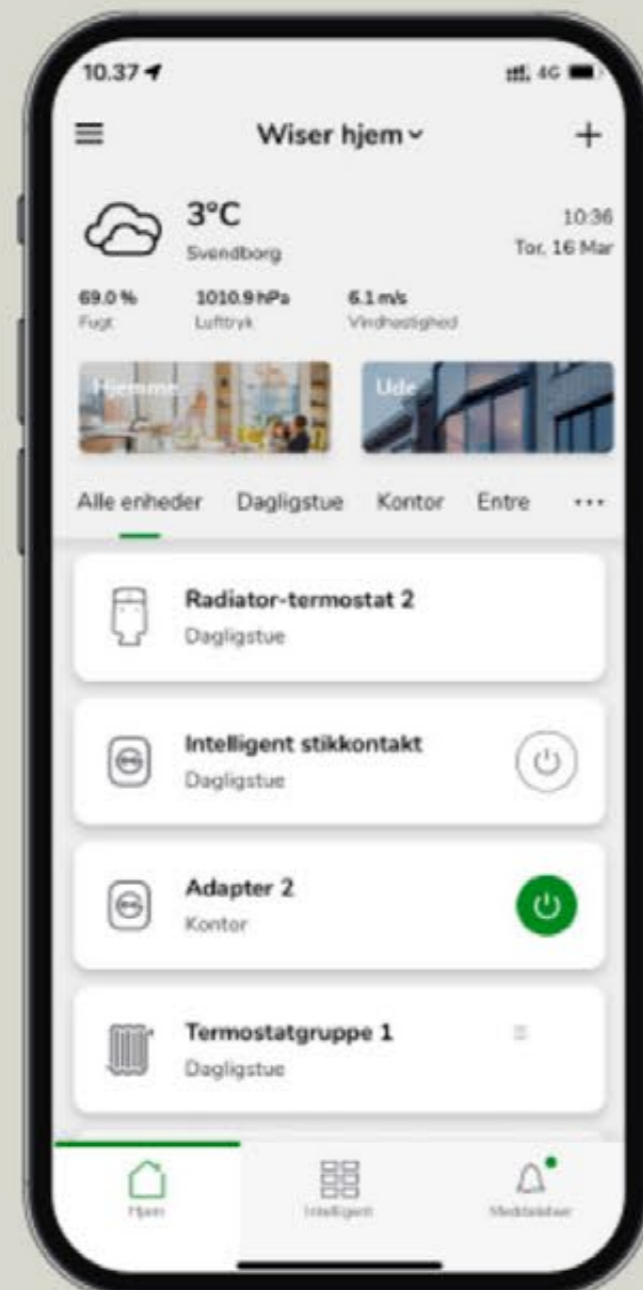

100 % kompatibel med intelligente systemer

[Wiser™](#)

[SpaceLogic KNX](#)