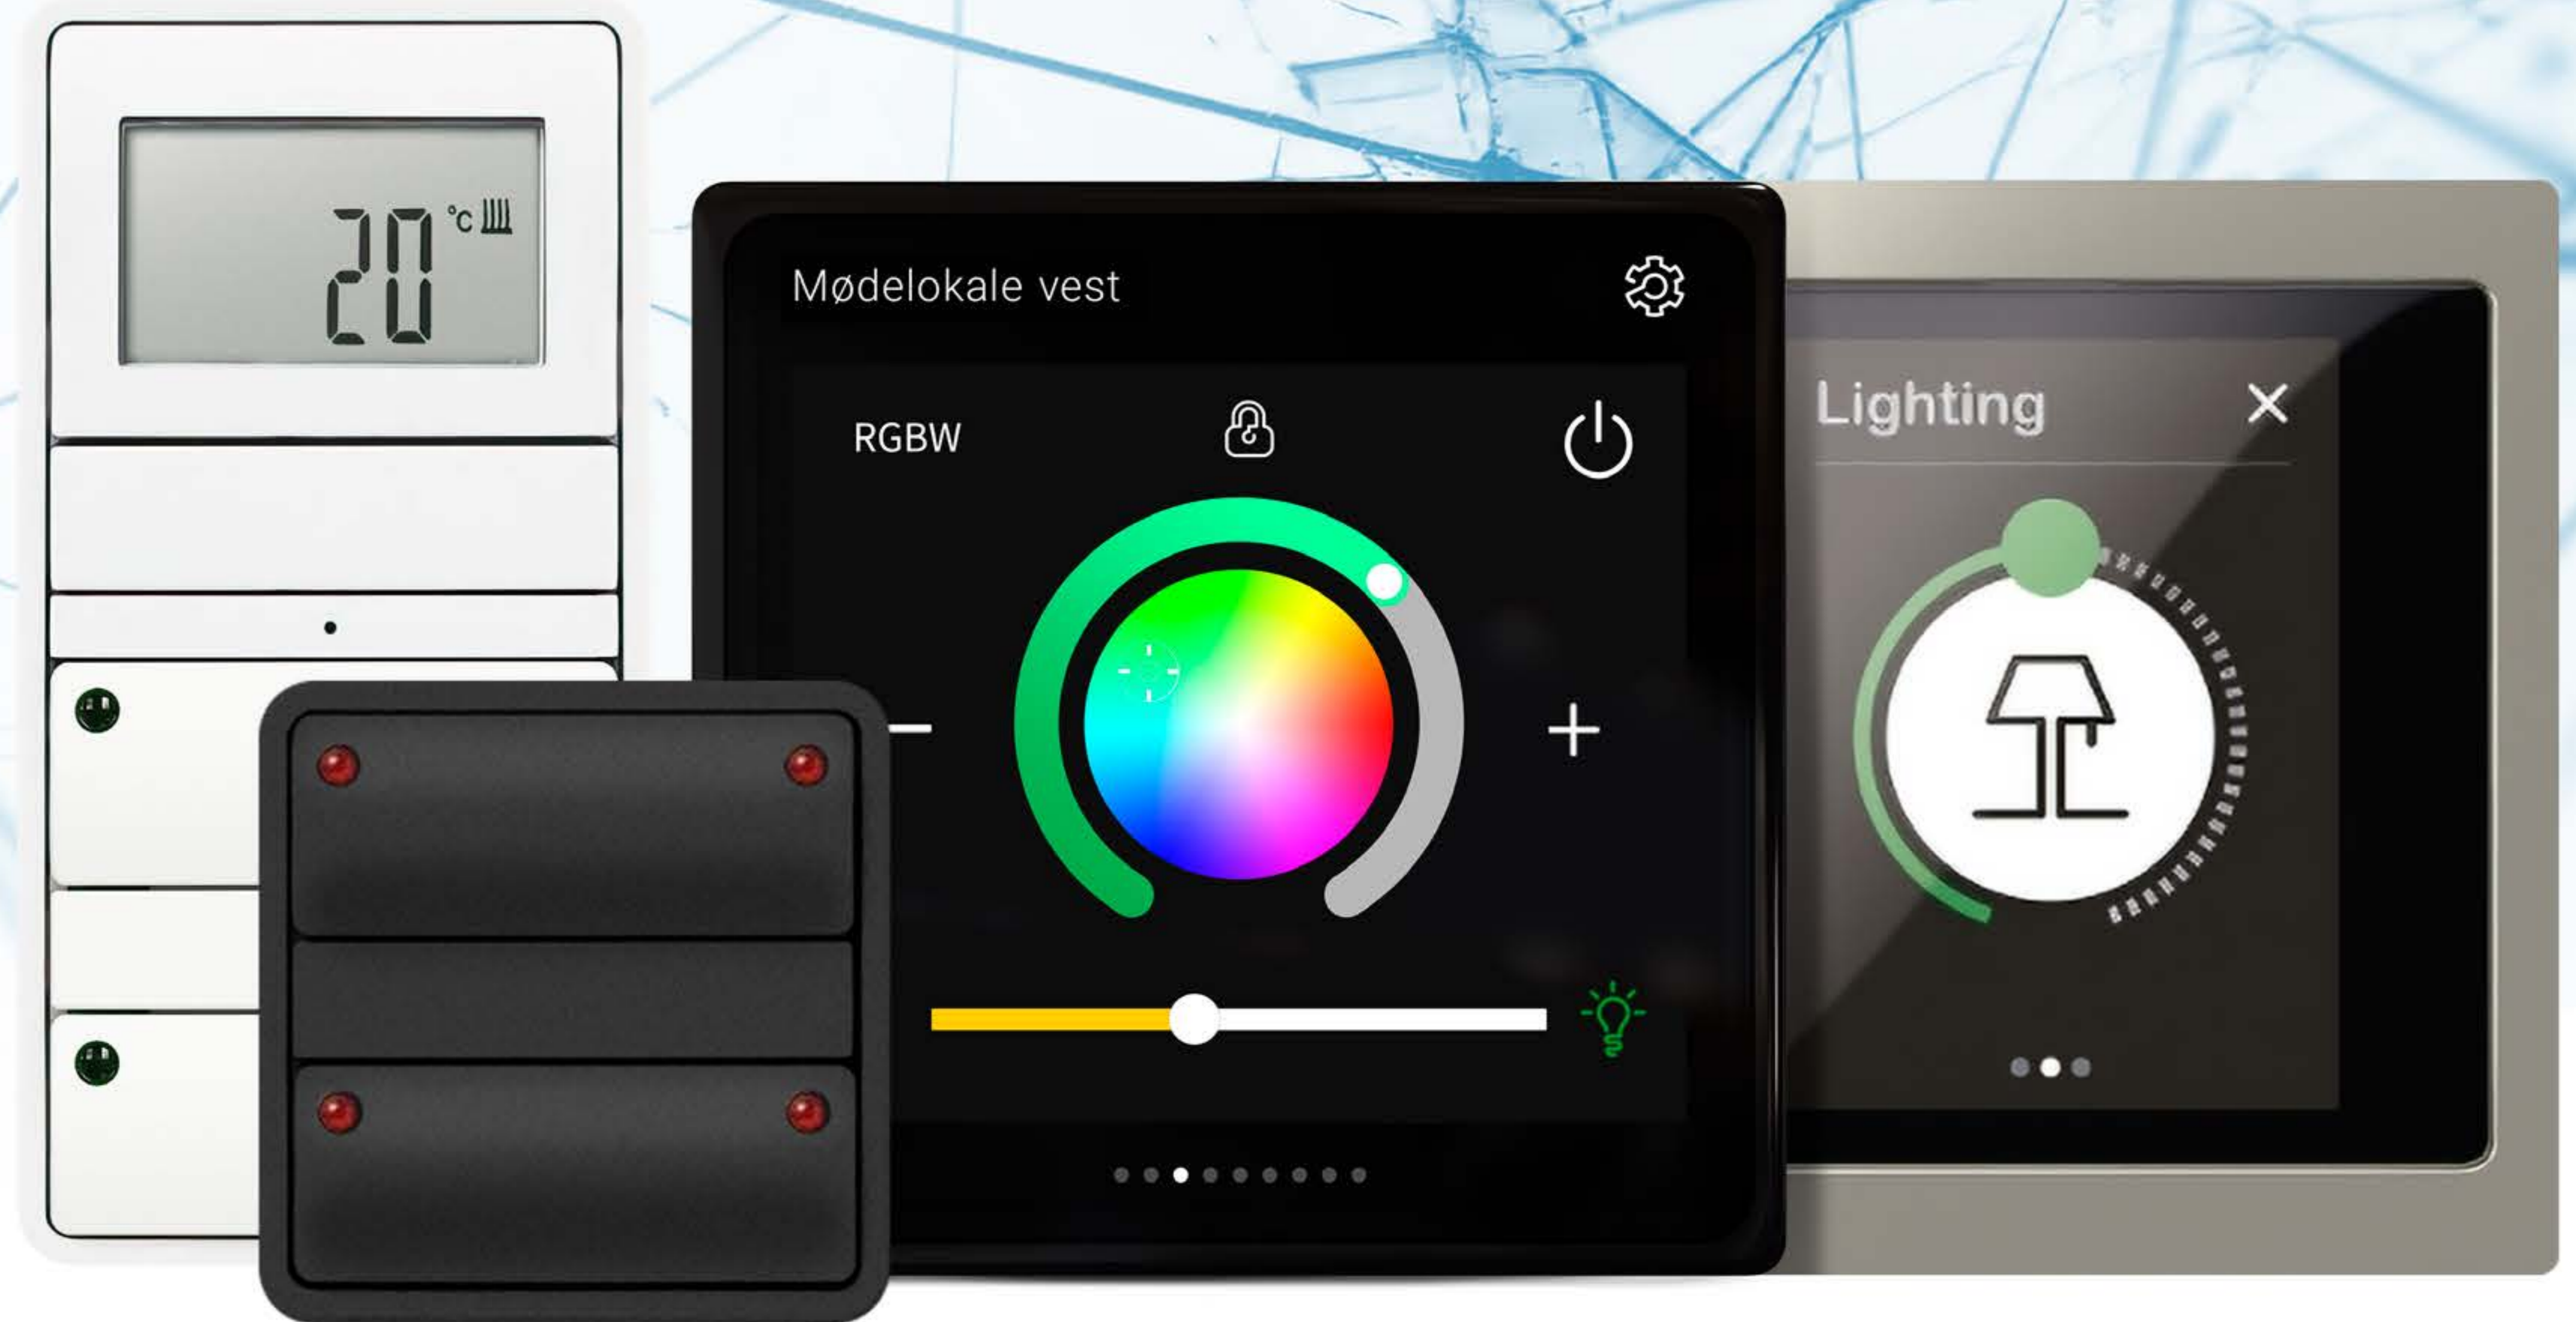

LK FUGA®

LK FUGA® er 100% kompatibelt med KNX-systemet SpaceLogic til større bygninger

KNX er den internationale standard inden for intelligent bygningsautomation i større bygninger. Den kan løse alle former for af styrings- og automatiseringsopgaver, så både komfort og energistyring optimeres. Vores KNX-system hedder SpaceLogic®, som er et optimeret, nemt og fleksibelt system at arbejde med. Og så passer det direkte ind i en LK FUGA® installation, så det er nemt at koble en mere klassisk installation med en intelligent. Dermed slipper man også for at have flere forskellige typer af kontakter på væggen, så løsningen også bliver pæn at se på. Se et udvalg af vores SpaceLogic KNX-sortiment på siden her.

[Læs mere om SpaceLogic KNX her](#)

LK FUGA® SL KNX Betjeningstryk

SL KNX Multitouch pro

SL KNX Touch display