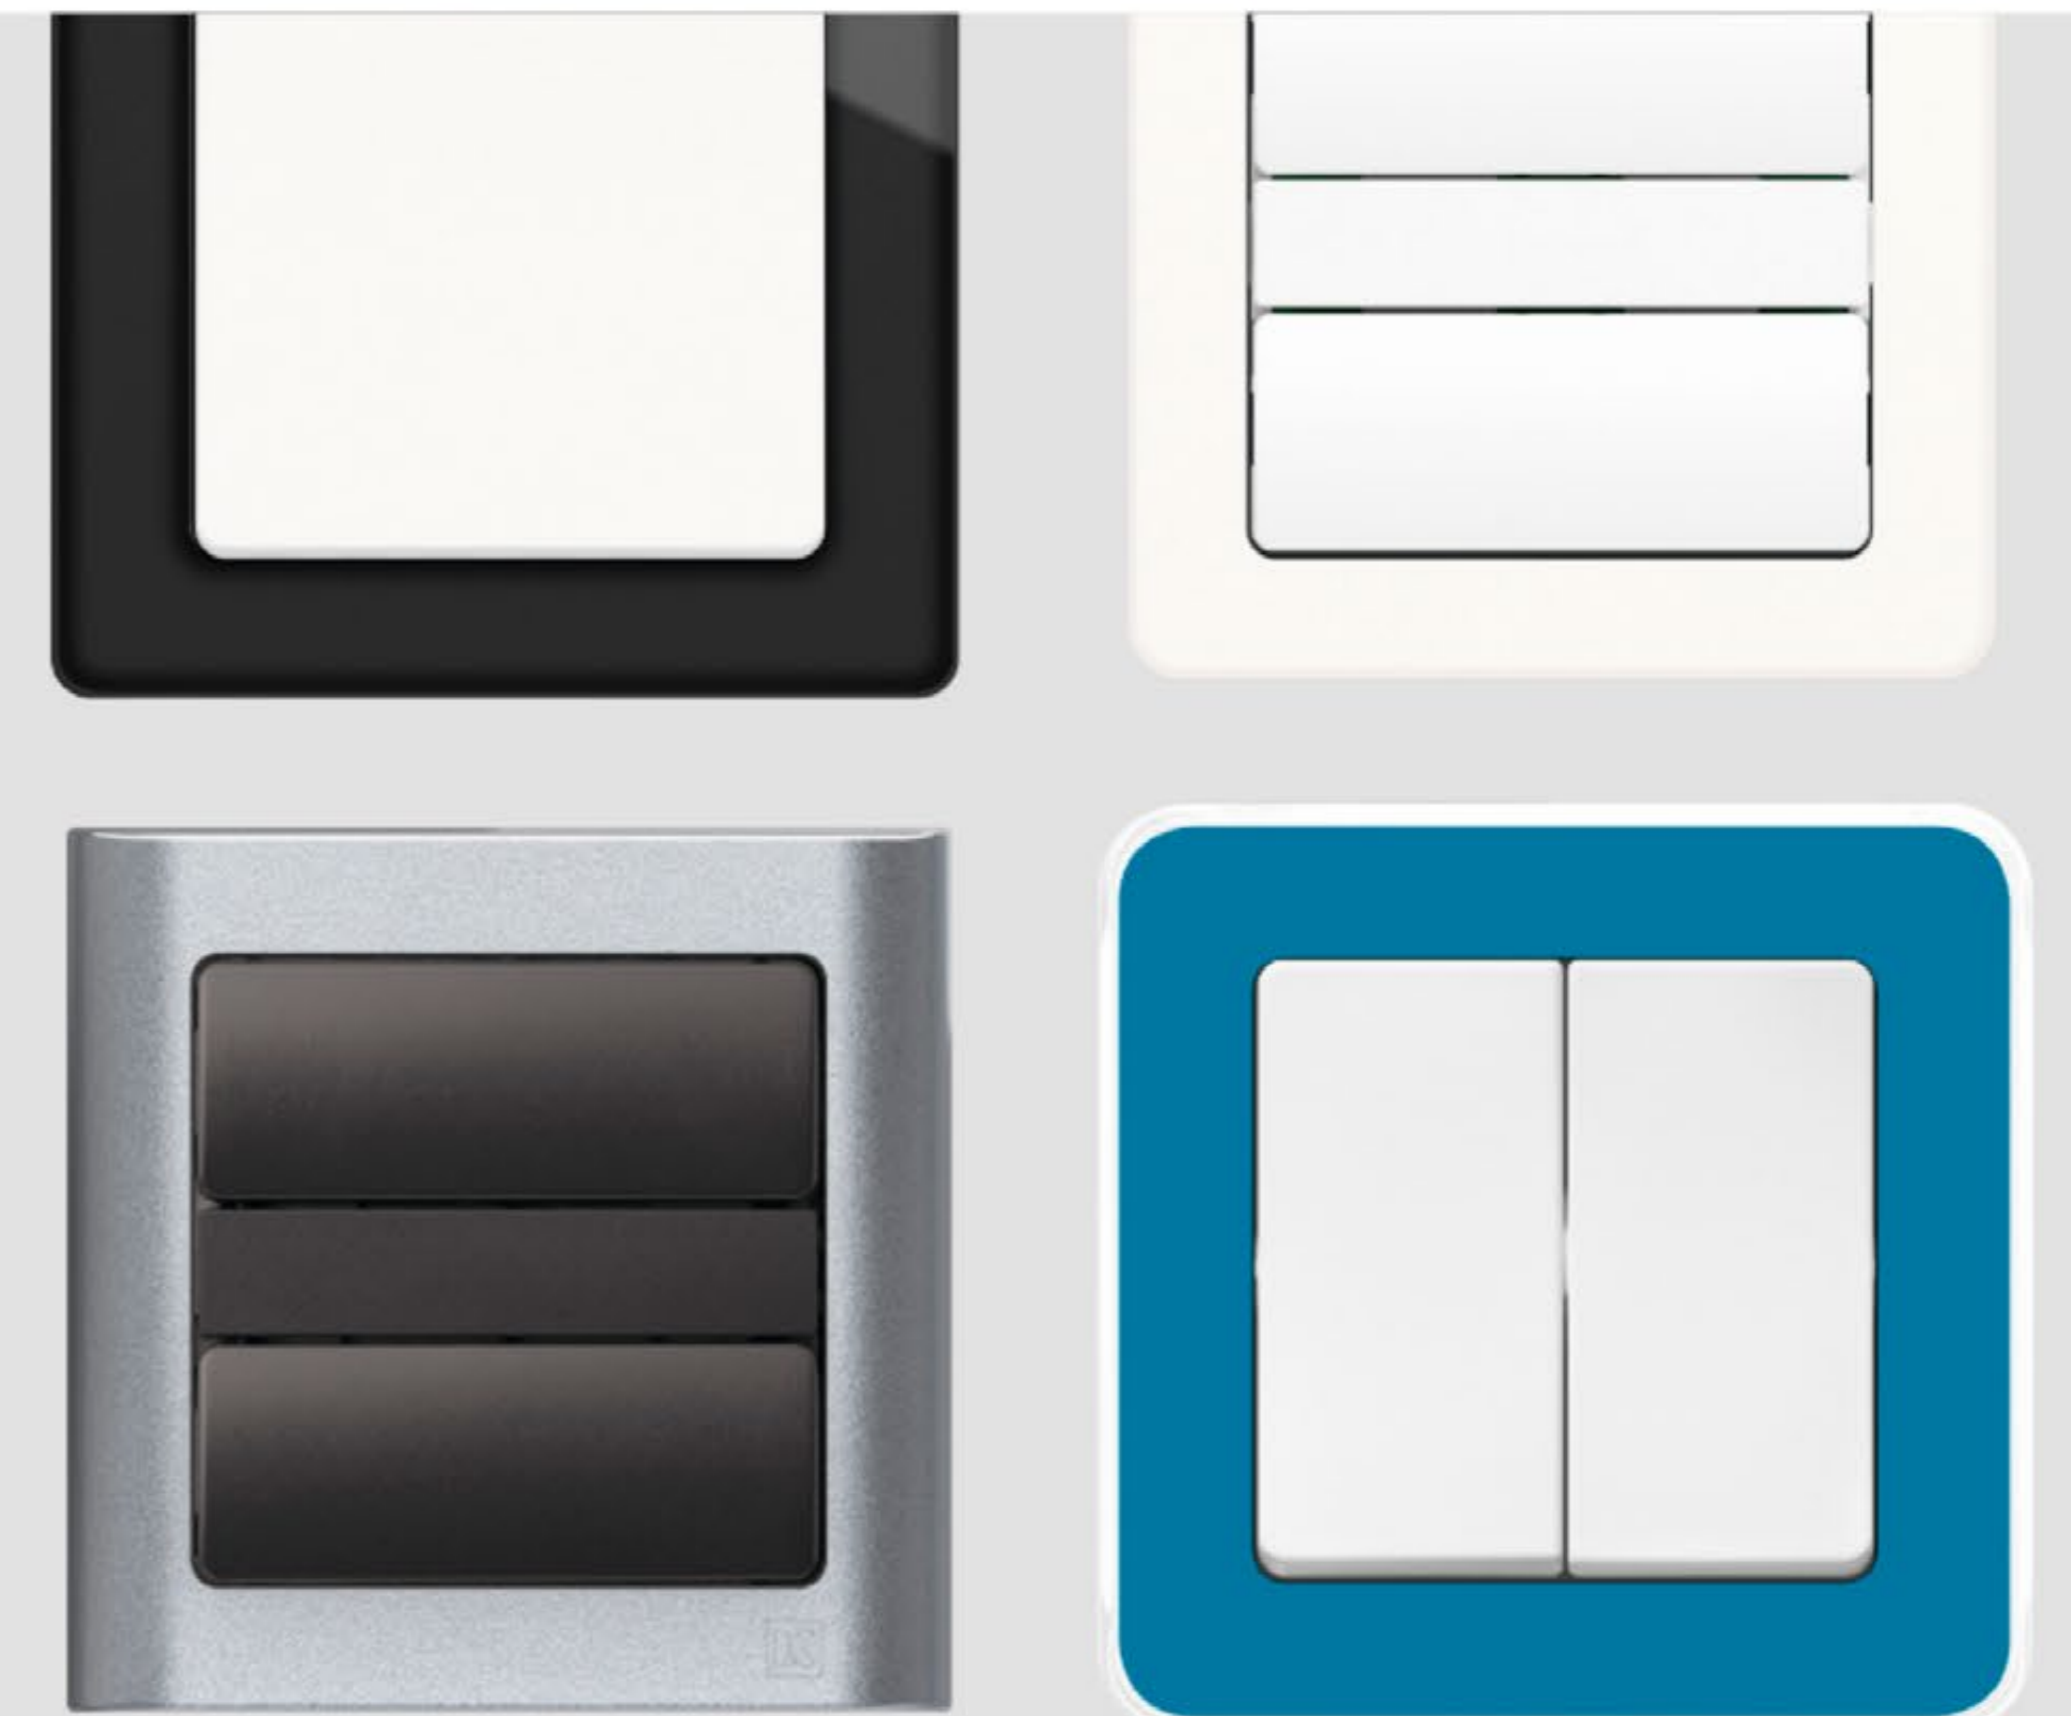

Designrammer – til enhver stil og smag

[BASELINE 50](#)

[BASE 63](#)

[SOFT](#)

[CHOICE](#)

[SLIM](#)