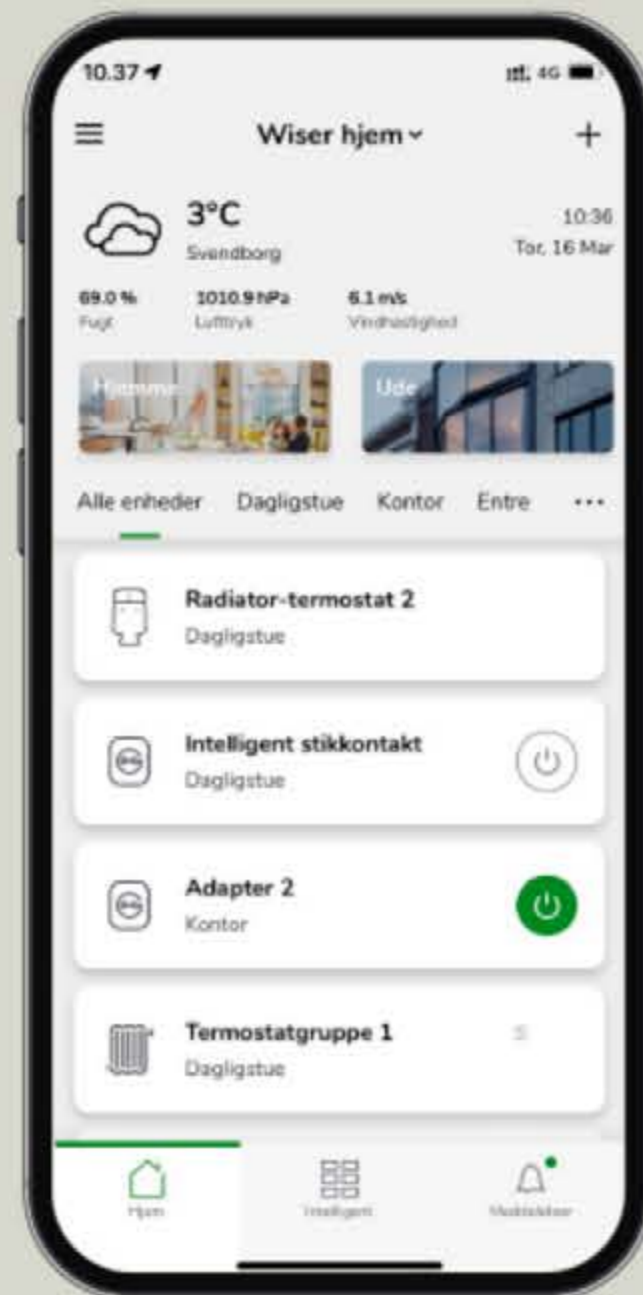

Funktioner og indsatse til alle behov

- Basis-installationsmateriel
- Udvidede funktioner
- Special-løsninger
- Kommunikations- og dataudtag

Installationsdåser til alle typer mure og vægge.

100 % kompatibel med intelligente systemer

- Wiser™
- SpaceLogic KNX

Designrammer – til enhver stil og smag

- BASELINE 50
- BASE 63
- SOFT
- CHOICE
- SLIM

LK FUGA®

Dåser til alle typer af mure og vægge

Vores dåser har robuste fastgørelses-muligheder og god plads til installationen, så den er sikker og stabil. Dåserne er vindtætte (IP40) og lever op til de højeste standarder, så de fx kan bruges i lavenergihuse. Og så er alle dåserne halogenfri.